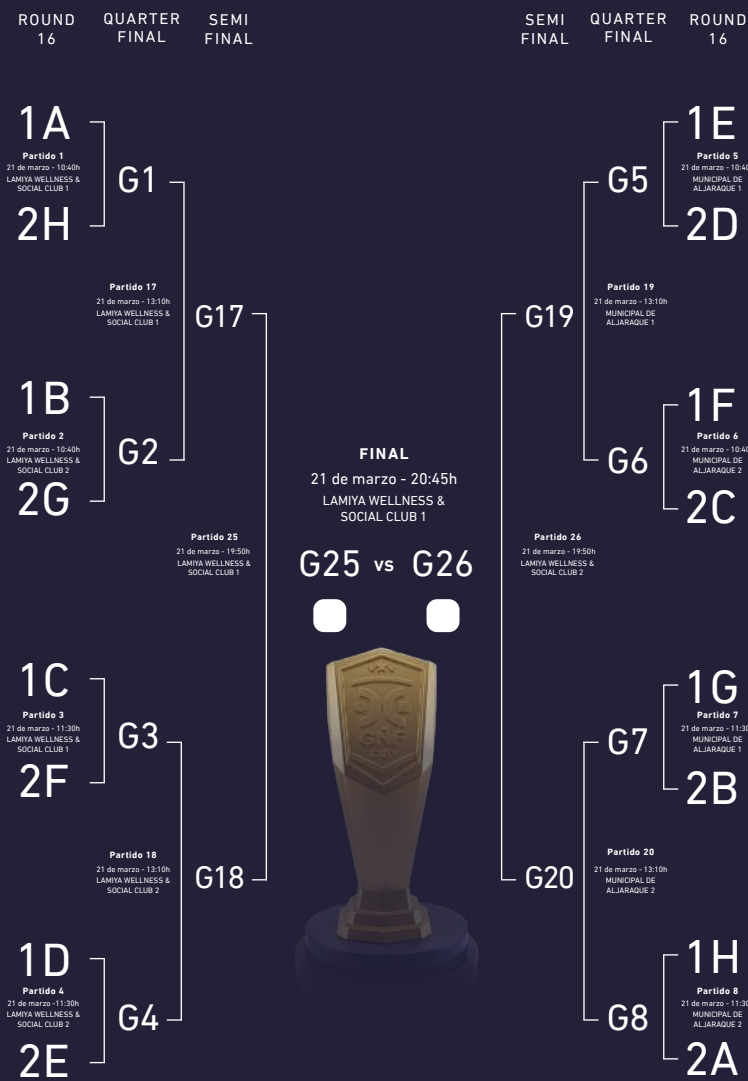

PREBENJAMÍN 2019 | U8

FASE DE GRUPOS

GRUPO	EQUIPO	PTS	+/-
GRUPO A	EQUIPO 1	0	0
	EQUIPO 2	0	0
	EQUIPO 3	0	0
	EQUIPO 4	0	0
GRUPO B	EQUIPO 5	0	0
	EQUIPO 6	0	0
	EQUIPO 7	0	0
	EQUIPO 8	0	0
GRUPO C	EQUIPO 9	0	0
	EQUIPO 10	0	0
	EQUIPO 11	0	0
	EQUIPO 12	0	0
GRUPO D	EQUIPO 13	0	0
	EQUIPO 14	0	0
	EQUIPO 15	0	0
	EQUIPO 16	0	0
GRUPO E	EQUIPO 17	0	0
	EQUIPO 18	0	0
	EQUIPO 19	0	0
	EQUIPO 20	0	0
GRUPO F	EQUIPO 21	0	0
	EQUIPO 22	0	0
	EQUIPO 23	0	0
	EQUIPO 24	0	0
GRUPO G	EQUIPO 25	0	0
	EQUIPO 26	0	0
	EQUIPO 27	0	0
	EQUIPO 28	0	0
GRUPO H	EQUIPO 29	0	0
	EQUIPO 30	0	0
	EQUIPO 31	0	0
	EQUIPO 32	0	0

FASE ORO

CUADRO DE ELIMINATORIAS

FASE PLATA

CUADRO DE ELIMINATORIAS