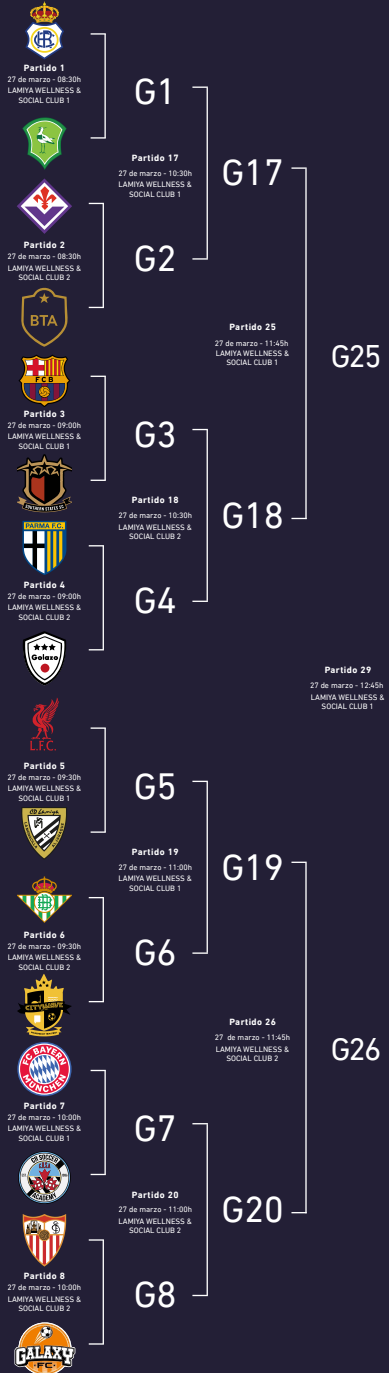

WORLD CUP 2026

SEDE: LAMIYA

SEDE: CARTAYA

ROUND 32 ROUND 16 QUARTER FINALS SEMIFINAL

SEMIFINAL QUARTER FINALS ROUND 16 ROUND 32

FINAL
27 de marzo - 17:00h
ESTADIO NUEVO
COLOMBINO (HUELVA)

G29 vs G30